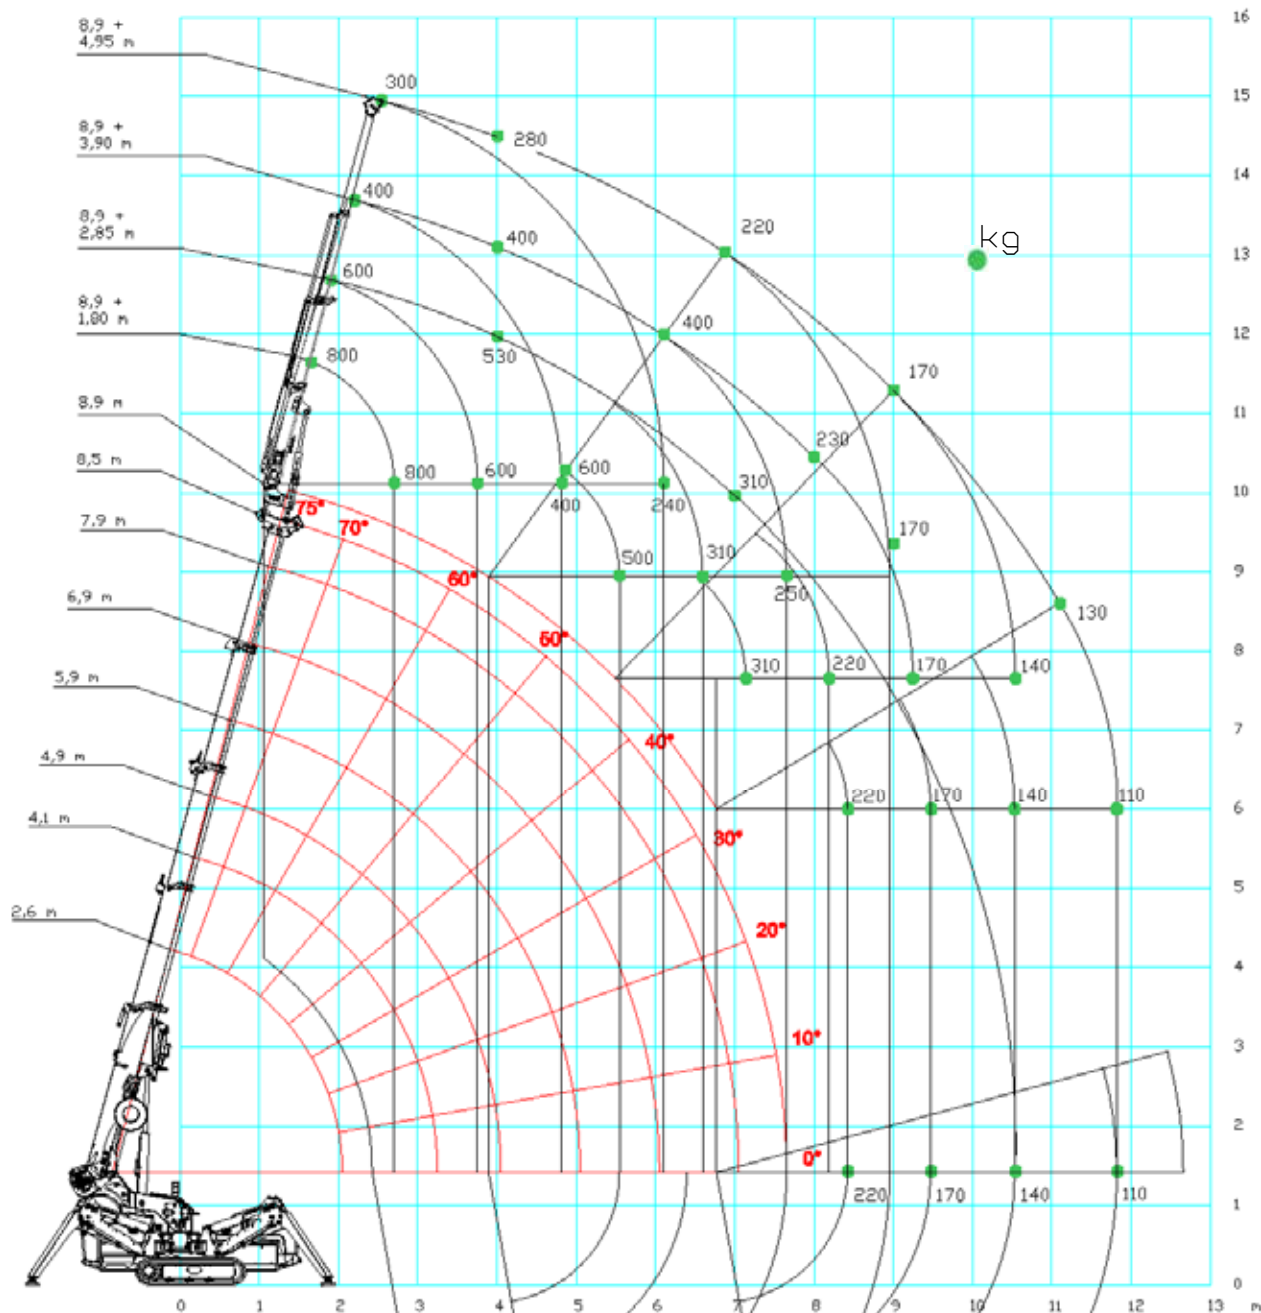

Hakenmodus mit JIB800.2H1MX

-  100 %
-  360°
-  1500 kg
-  Haken / Winde